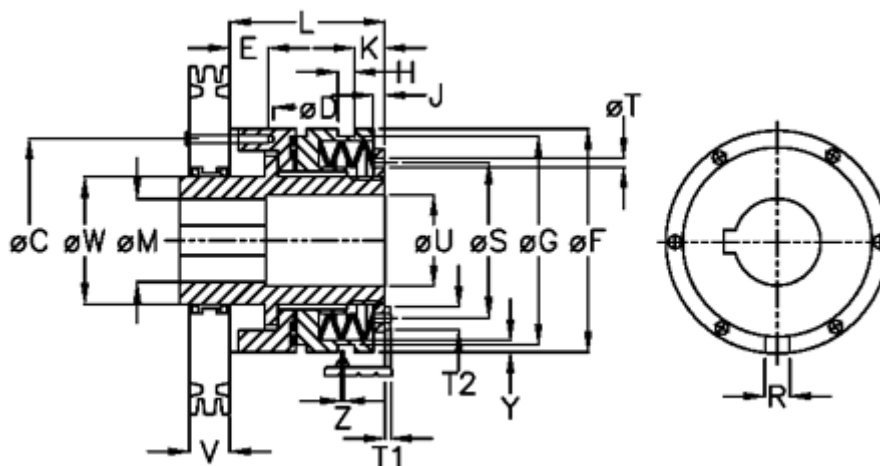

Varenummer: 46932031
 Beskrivelse: Sikkerhedskobling Synchron C 20 S

Mål

C = 48	L = 66.0	Tallerkenfjeder montering = 6x1S
D = 6xM5	M max = 20	Tallerkenfjeder udførelse = S - let
E = 6.5	M min = 7	U = 21
F = 55	R = 6	V = 27.5
G = 50.0	S = 36	W = 28
H = 9	T = 4	X = 25.5
J = 3.0	T1 = 3.0	Y = 2
K = 7.5	T2 = 7	Z = 0.1